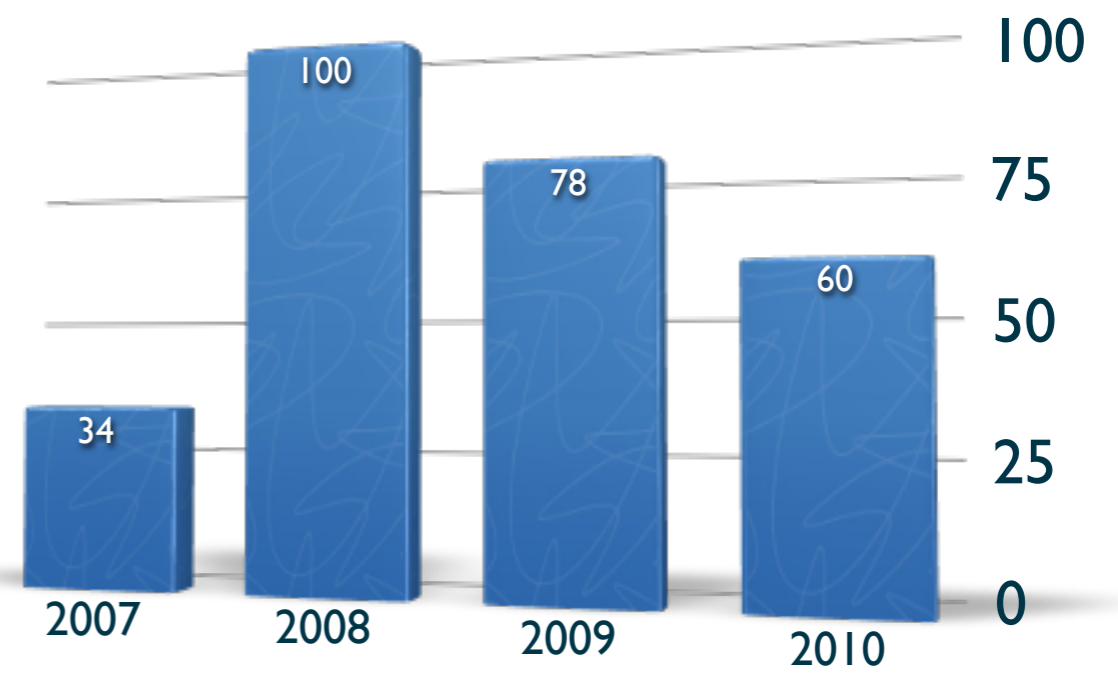

**Webstatistics
www.enetosh.net
for the year 2010**

Visitors per month 2010

■ total visits ■ unique visitors

Unique visitors:

Monthly average

Daily average

Where the visitors came from:

Woher die Besucher kamen				
Herkunft	Seiten	Prozent	Zugriffe	Prozent
Direkter Zugriff/Bookmarks	3689	36.6 %	6011	31.7 %
Links aus einer News Gruppe				
Links von einer Internet-Suchmaschine - Gesamte Liste	1223	12.1 %	1230	6.4 %
- Google	1179	1179		
- Yahoo	14	18		
- Unknown search engines	13	13		
- AOL	6	6		
- Google (Images)	4	7		
- Yandex	3	3		
- Ask Jeeves	2	2		
- Dogpile	1	1		
- Seznam	1	1		
Links von einer externen Seite (keine Suchmaschinen) - Gesamte Liste	5157	51.1 %	11639	61.3 %
- http://admin.enetosh.net/admin/uniadmin.php	4540	10182		
- http://www.isggm.gov.tr/article.php	86	86		
- http://translate.googleusercontent.com/translate_c	43	335		
- http://admin.enetosh.net/admin/call_awstats.php	40	330		
- http://www.isggm.gov.tr	30	30		
- http://www.csgeb.gov.tr/www.isggm.gov.tr/htdocs/article.php	27	27		
- http://osha.europa.eu/en/events/training_innovation_2010_rethink...	25	25		
- http://aimtrust.com/aim/r/60008	24	24		
- http://www.csgeb.gov.tr/www.isggm.gov.tr/htdocs/	22	22		
- http://www.isggm.gov.tr/index.php	20	20		
- Sonstige	300	558		
Herkunft unbekannt	4	0 %	77	0.4 %

← direct access

← search engine

← link from external site

Verschiedenes		
Verschiedenes		
Zu Favoriten hinzugefügt (Schätzung)	1020 / 1963 Besucher	51.9 %

bookmarked by **51.9 %** of the visitors