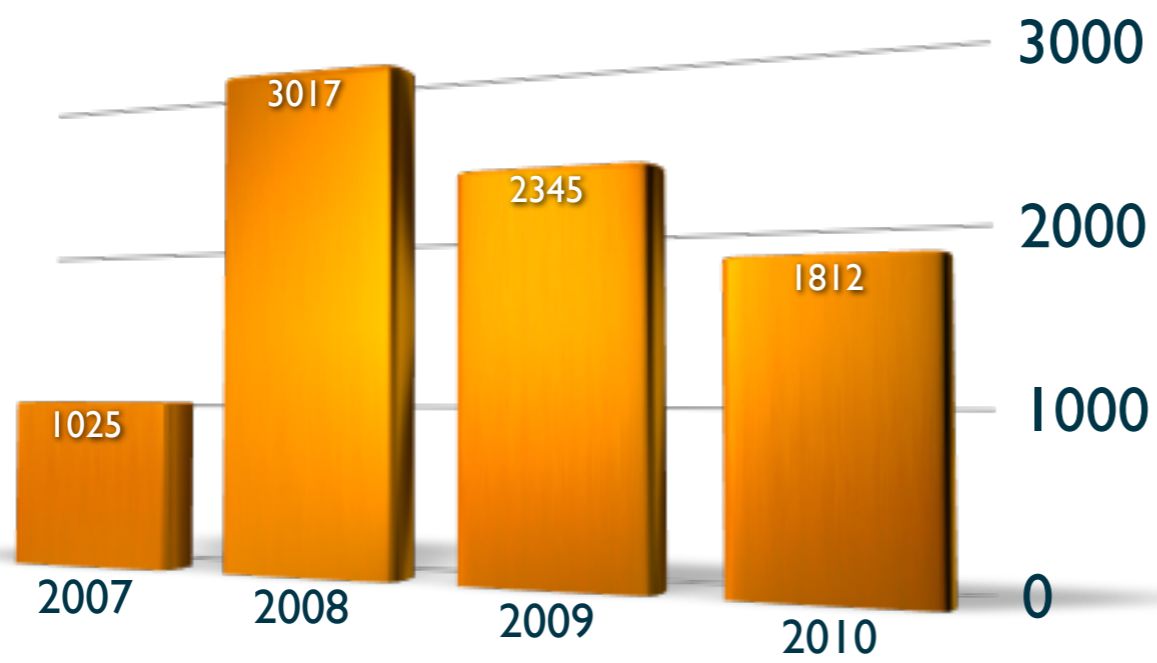

**Webstatistics
www.enetosh.net
for the year 2010**

Visitors per month 2010

■ total visits ■ unique visitors

Unique visitors:

Monthly average

Daily average

Where the visitors came from:

Woher die Besucher kamen				
Herkunft	Seiten	Prozent	Zugriffe	Prozent
Direkter Zugriff/Bookmarks	3689	36.6 %	6011	31.7 %
Links aus einer News Gruppe				
Links von einer Internet-Suchmaschine - Gesamte Liste	1223	12.1 %	1230	6.4 %
- Google	1179	1179		
- Yahoo	14	18		
- Unknown search engines	13	13		
- AOL	6	6		
- Google (Images)	4	7		
- Yandex	3	3		
- Ask Jeeves	2	2		
- Dogpile	1	1		
- Seznam	1	1		
Links von einer externen Seite (keine Suchmaschinen) - Gesamte Liste	5157	51.1 %	11639	61.3 %
- http://admin.enetosh.net/admin/uniadmin.php	4540	10182		
- http://www.isggm.gov.tr/article.php	86	86		
- http://translate.googleusercontent.com/translate_c	43	335		
- http://admin.enetosh.net/admin/call_awstats.php	40	330		
- http://www.isggm.gov.tr	30	30		
- http://www.csgeb.gov.tr/www.isggm.gov.tr/htdocs/article.php	27	27		
- http://osha.europa.eu/en/events/training_innovation_2010_rethink...	25	25		
- http://aimtrust.com/aim/r/60008	24	24		
- http://www.csgeb.gov.tr/www.isggm.gov.tr/htdocs/	22	22		
- http://www.isggm.gov.tr/index.php	20	20		
- Sonstige	300	558		
Herkunft unbekannt	4	0 %	77	0.4 %

← direct access

← search engine

← link from external site

Verschiedenes		
Verschiedenes		
Zu Favoriten hinzugefügt (Schätzung)	1020 / 1963 Besucher	51.9 %

bookmarked by **51.9 %** of the visitors