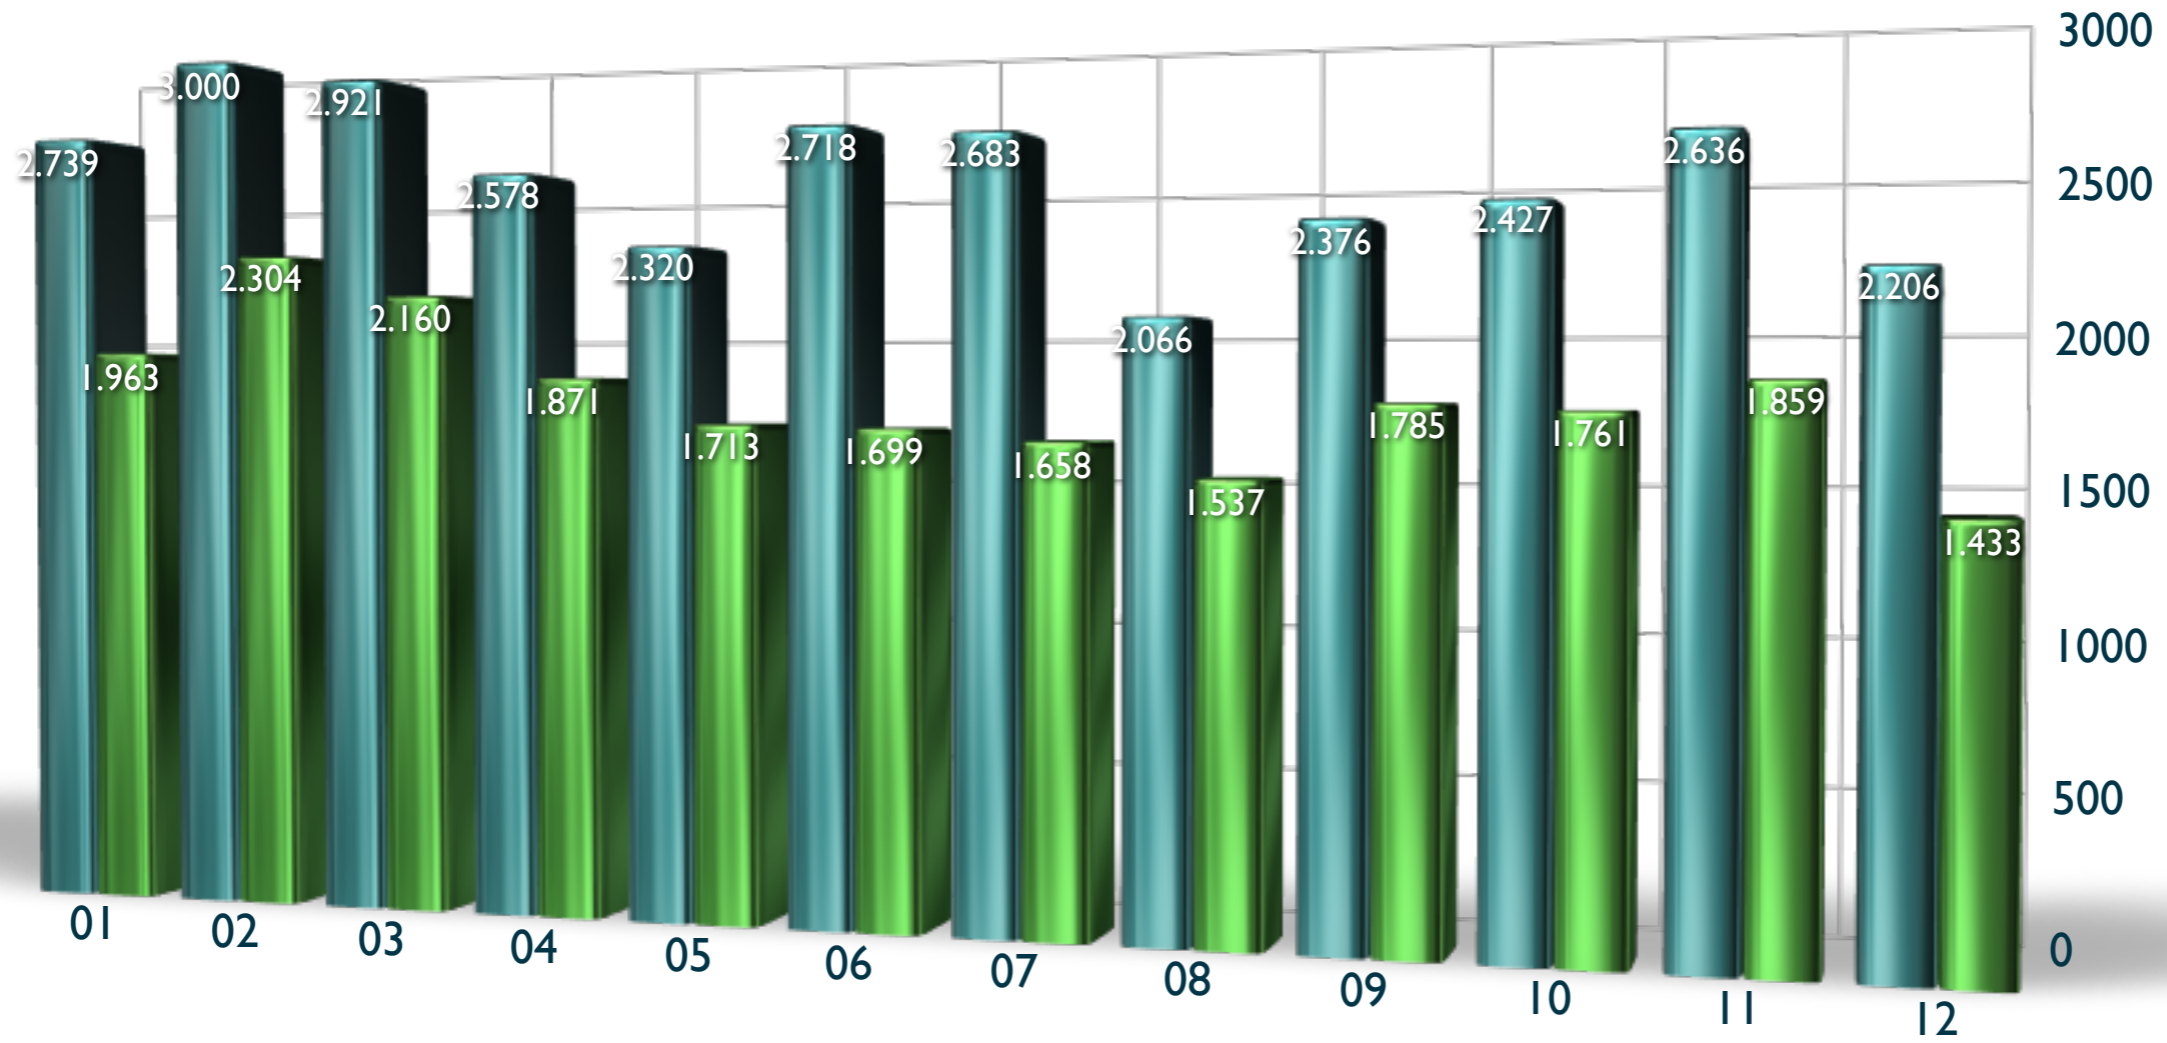

**Webstatistics
www.enetosh.net
for the year 2010**

Visitors per month 2010

■ total visits ■ unique visitors

Unique visitors:

Monthly average

Daily average

Where the visitors came from:

Woher die Besucher kamen				
Herkunft	Seiten	Prozent	Zugriffe	Prozent
Direkter Zugriff/Bookmarks	3689	36.6 %	6011	31.7 %
Links aus einer News Gruppe				
Links von einer Internet-Suchmaschine - Gesamte Liste	1223	12.1 %	1230	6.4 %
- Google	1179	1179		
- Yahoo	14	18		
- Unknown search engines	13	13		
- AOL	6	6		
- Google (Images)	4	7		
- Yandex	3	3		
- Ask Jeeves	2	2		
- Dogpile	1	1		
- Seznam	1	1		
Links von einer externen Seite (keine Suchmaschinen) - Gesamte Liste	5157	51.1 %	11639	61.3 %
- http://admin.enetosh.net/admin/uniadmin.php	4540	10182		
- http://www.isggm.gov.tr/article.php	86	86		
- http://translate.googleusercontent.com/translate_c	43	335		
- http://admin.enetosh.net/admin/call_awstats.php	40	330		
- http://www.isggm.gov.tr	30	30		
- http://www.csgeb.gov.tr/www.isggm.gov.tr/htdocs/article.php	27	27		
- http://osha.europa.eu/en/events/training_innovation_2010_rethink...	25	25		
- http://aimtrust.com/aim/r/60008	24	24		
- http://www.csgeb.gov.tr/www.isggm.gov.tr/htdocs/	22	22		
- http://www.isggm.gov.tr/index.php	20	20		
- Sonstige	300	558		
Herkunft unbekannt	4	0 %	77	0.4 %

← direct access

← search engine

← link from external site

Verschiedenes		
Verschiedenes		
Zu Favoriten hinzugefügt (Schätzung)	1020 / 1963 Besucher	51.9 %

bookmarked by **51.9 %** of the visitors