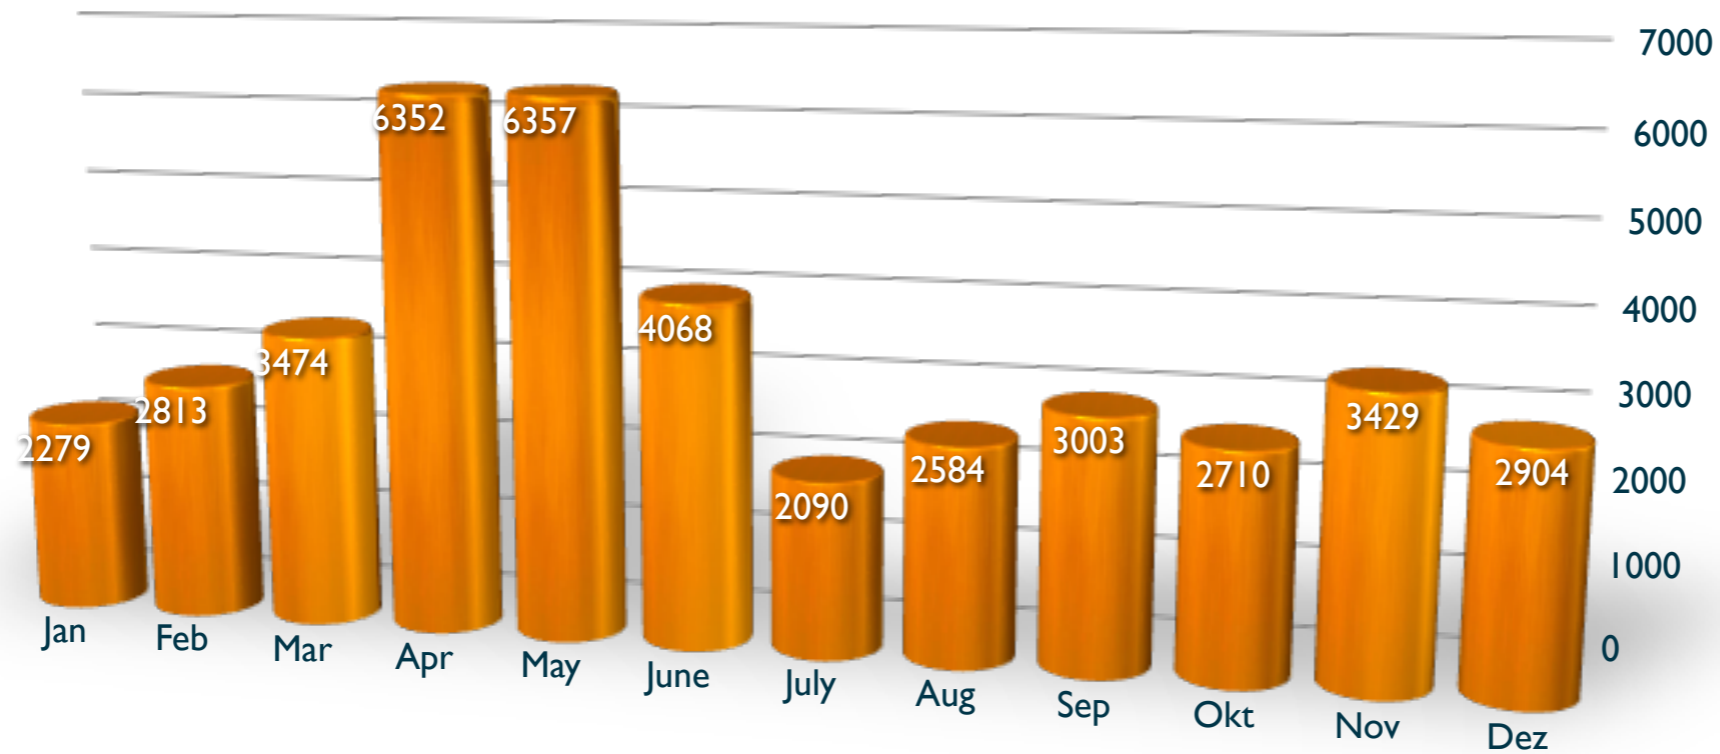

## Visitors 2009

Monat	Unterschiedliche Besucher	Anzahl der Besuche	Seiten	Zugriffe	Bytes
Jan 2009	2857	3896	22647	68631	1.45 GB
Feb 2009	2686	4007	16491	65194	1.22 GB
März 2009	2807	4495	15788	55701	1.26 GB
Apr 2009	2467	3892	14113	59723	1.03 GB
Mai 2009	2375	3504	17235	64811	1.02 GB
Juni 2009	2237	3285	12829	51640	1010.24 MB
Juli 2009	1972	2894	14620	70111	1.14 GB
Aug 2009	1730	2512	12513	60380	1005.11 MB
Sep 2009	1982	2883	18477	74524	1.20 GB
Okt 2009	2412	3650	18436	112077	1.66 GB
Nov 2009	2432	3884	15142	86011	1.42 GB
Dez 2009	2120	3058	13625	98949	1.56 GB
<b>Total</b>	<b>28077</b>	<b>41960</b>	<b>191916</b>	<b>867752</b>	<b>14.95 GB</b>

Monat	Unterschiedliche Besucher	Anzahl der Besuche	Seiten	Zugriffe	Bytes
Jan 2009	2857	3896	22647	68631	1.45 GB
Feb 2009	2686	4007	16491	65194	1.22 GB
März 2009	2807	4495	15788	55701	1.26 GB
Apr 2009	2467	3892	14113	59723	1.03 GB
Mai 2009	2375	3504	17235	64811	1.02 GB
Juni 2009	2237	3285	12829	51640	1010.24 MB
Juli 2009	1972	2894	14620	70111	1.14 GB
Aug 2009	1730	2512	12513	60380	1005.11 MB
Sep 2009	1982	2883	18477	74524	1.20 GB
Okt 2009	2412	3650	18436	112077	1.66 GB
Nov 2009	2432	3884	15142	86011	1.42 GB
Dez 2009	2120	3058	13625	98949	1.56 GB
<b>Total</b>	<b>28077</b>	<b>41960</b>	<b>191916</b>	<b>867752</b>	<b>14.95 GB</b>

The most important number is the amount of unique visitors, because it ignores visitors who accessed the website several times.

 unique visitors

 total visits

 total pages

## Visitors 2006 - 2009

■ unique visitors - monthly average

■ unique visitors - daily average