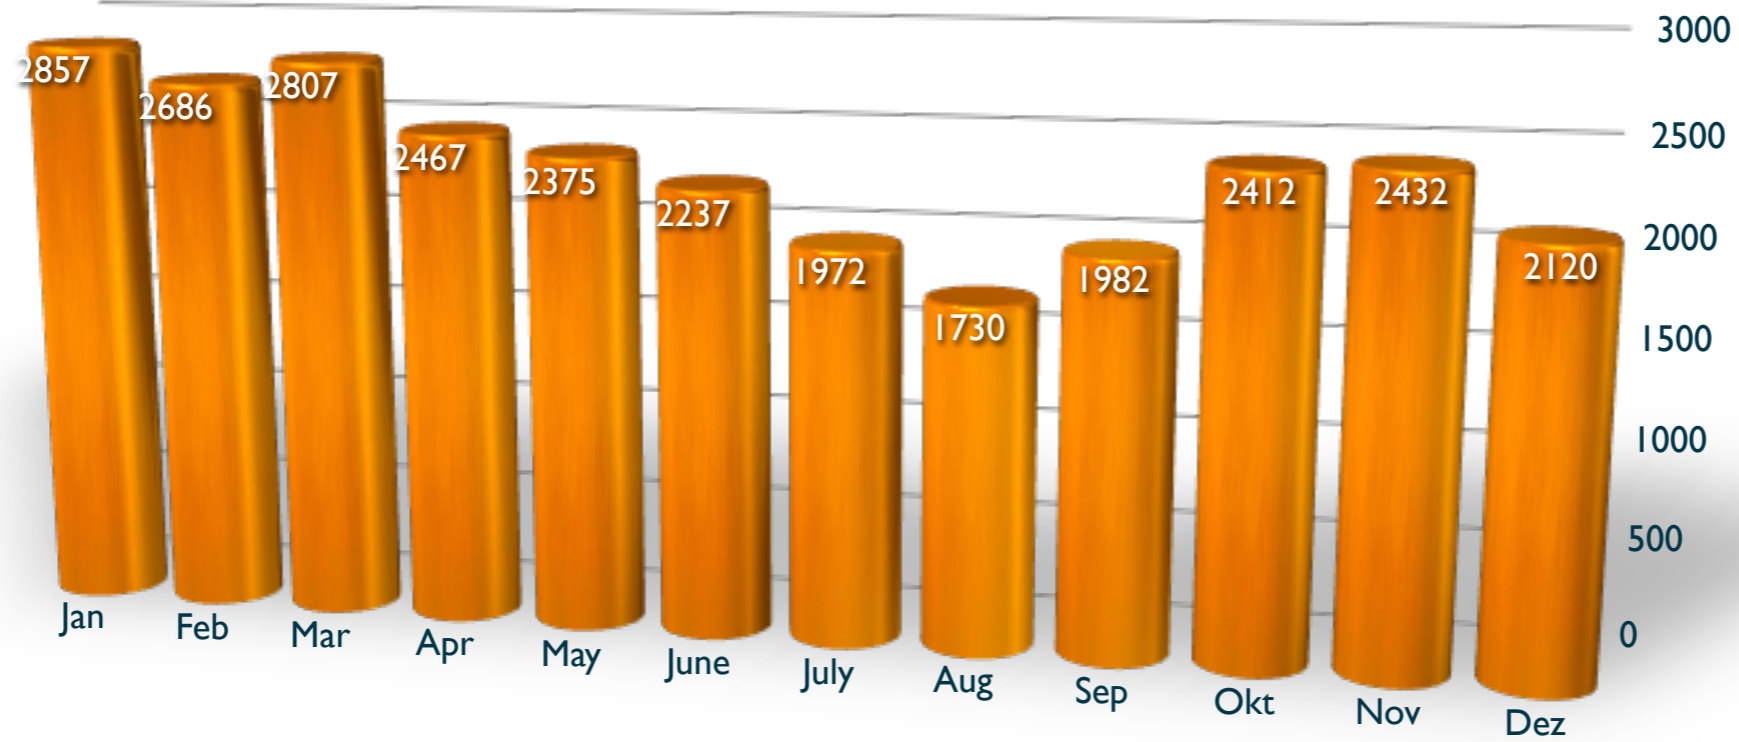

Monat	Unterschiedliche Besucher	Anzahl der Besuche	Seiten	Zugriffe	Bytes
Jan 2009	2857	3896	22647	68631	1.45 GB
Feb 2009	2686	4007	16491	65194	1.22 GB
März 2009	2807	4495	15788	55701	1.26 GB
Apr 2009	2467	3892	14113	59723	1.03 GB
Mai 2009	2375	3504	17235	64811	1.02 GB
Juni 2009	2237	3285	12829	51640	1010.24 MB
Juli 2009	1972	2894	14620	70111	1.14 GB
Aug 2009	1730	2512	12513	60380	1005.11 MB
Sep 2009	1982	2883	18477	74524	1.20 GB
Okt 2009	2412	3650	18436	112077	1.66 GB
Nov 2009	2432	3884	15142	86011	1.42 GB
Dez 2009	2120	3058	13625	98949	1.56 GB
<b>Total</b>	<b>28077</b>	<b>41960</b>	<b>191916</b>	<b>867752</b>	<b>14.95 GB</b>

The most important number is the amount of unique visitors, because it ignores visitors who accessed the website several times.

 unique visitors

 total visits

 total pages

## Visitors 2006 - 2009

■ unique visitors - monthly average

■ unique visitors - daily average