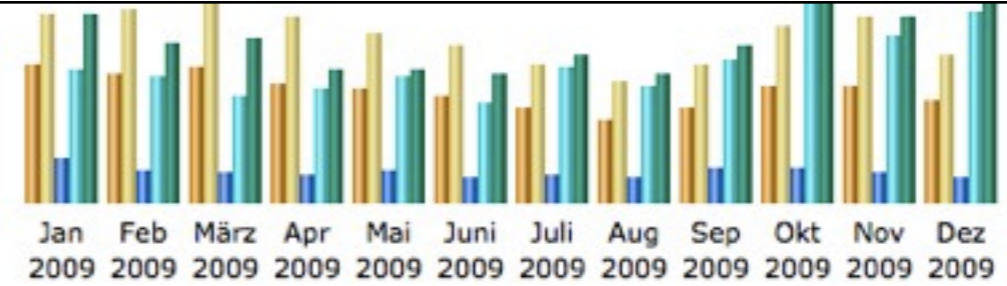

Visitors 2009

Monat	Unterschiedliche Besucher	Anzahl der Besuche	Seiten	Zugriffe	Bytes
Jan 2009	2857	3896	22647	68631	1.45 GB
Feb 2009	2686	4007	16491	65194	1.22 GB
März 2009	2807	4495	15788	55701	1.26 GB
Apr 2009	2467	3892	14113	59723	1.03 GB
Mai 2009	2375	3504	17235	64811	1.02 GB
Juni 2009	2237	3285	12829	51640	1010.24 MB
Juli 2009	1972	2894	14620	70111	1.14 GB
Aug 2009	1730	2512	12513	60380	1005.11 MB
Sep 2009	1982	2883	18477	74524	1.20 GB
Okt 2009	2412	3650	18436	112077	1.66 GB
Nov 2009	2432	3884	15142	86011	1.42 GB
Dez 2009	2120	3058	13625	98949	1.56 GB
Total	28077	41960	191916	867752	14.95 GB

Monat	Unterschiedliche Besucher	Anzahl der Besuche	Seiten	Zugriffe	Bytes
Jan 2009	2857	3896	22647	68631	1.45 GB
Feb 2009	2686	4007	16491	65194	1.22 GB
März 2009	2807	4495	15788	55701	1.26 GB
Apr 2009	2467	3892	14113	59723	1.03 GB
Mai 2009	2375	3504	17235	64811	1.02 GB
Juni 2009	2237	3285	12829	51640	1010.24 MB
Juli 2009	1972	2894	14620	70111	1.14 GB
Aug 2009	1730	2512	12513	60380	1005.11 MB
Sep 2009	1982	2883	18477	74524	1.20 GB
Okt 2009	2412	3650	18436	112077	1.66 GB
Nov 2009	2432	3884	15142	86011	1.42 GB
Dez 2009	2120	3058	13625	98949	1.56 GB
Total	28077	41960	191916	867752	14.95 GB

The most important number is the amount of unique visitors, because it ignores visitors who accessed the website several times.

unique visitors

total visits

total pages