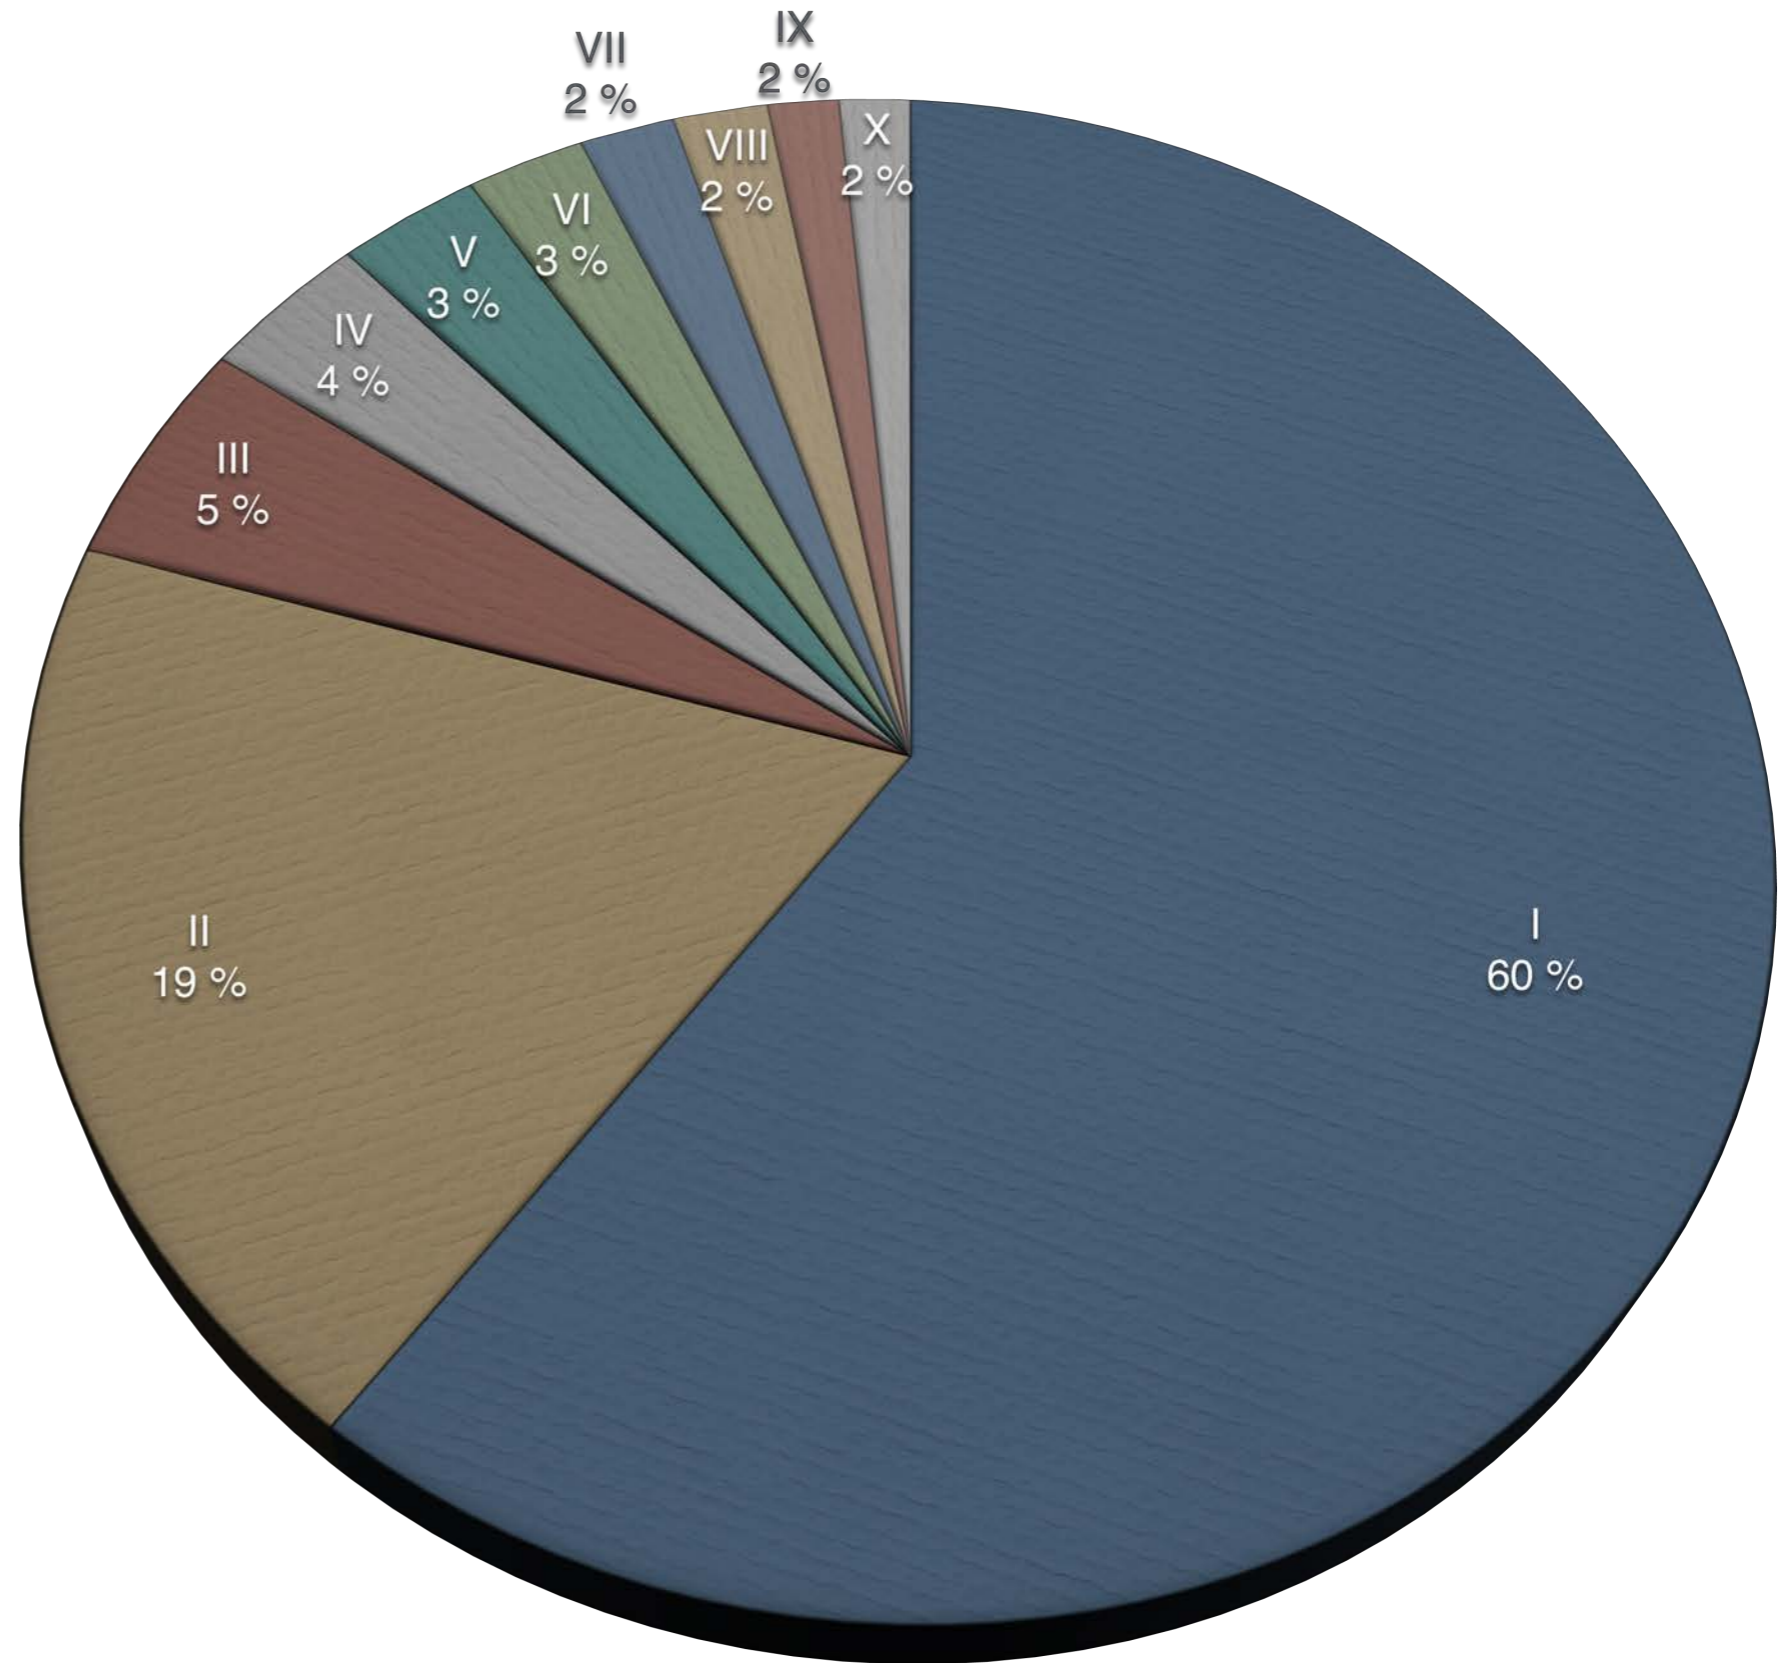

## Countries of visitors

Top ten identifiable countries

## Where the visitors came from

Woher die Besucher kamen				
Herkunft	Seiten	Prozent	Zugriffe	Prozent
<b>Direkter Zugriff/Bookmarks</b>	118,023	86.5 %	173,252	80.4 %
<b>Links von einer Internet-Suchmaschine - Gesamte Liste</b>	9,409	6.8 %	29,627	13.7 %
- Google 8,341 / 26,463				
- Baidu 395 / 440				
- Microsoft Bing 257 / 1,467				
- Yandex 213 / 611				
- Yahoo! 114 / 314				
- Unknown search engines 32 / 146				
- Ask 31 / 82				
- SoGou 13 / 13				
- Delta Search 5 / 5				
- Microsoft Windows Live 4 / 5				
- Sonstige 4 / 81				
<b>Links von einer externen Seite (keine Suchmaschinen) - Gesamte Liste</b>	8,815	6.4 %	12,110	5.6 %
<b>Herkunft unbekannt</b>	136	0 %	240	0.1 %

Annotations:

- Search Engine (points to the search engine section)
- China (points to Baidu)
- Russia (points to Yandex)
- direct access/bookmarks (points to the top row)
- search engine (points to the search engine section)
- external site no search engine (points to the external site section)
- unknown (points to the unknown section)

## How long did visitors stay?