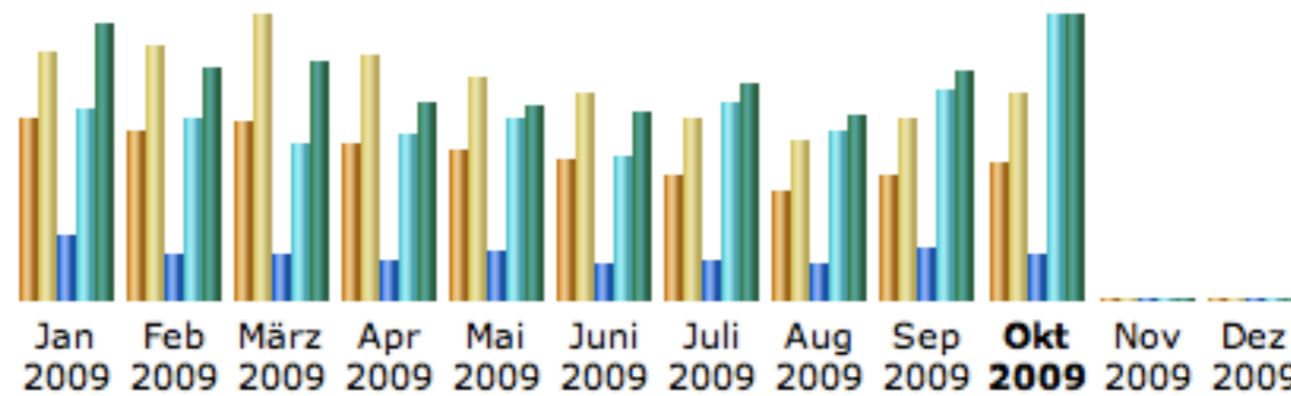

These statistics give information about the usage of the platform - the number of visits, of users, the countries and the websites the visitors came from. The data are generated by the webstatistics tool of the web portal CMS.

Visitors 2009

- unique visitors
- total visits
- total pages

Monat	Unterschiedliche Besucher	Anzahl der Besuche	Seiten	Zugriffe	Bytes
Jan 2009	2857	3896	22647	68631	1.45 GB
Feb 2009	2686	4007	16491	65194	1.22 GB
März 2009	2807	4495	15788	55701	1.26 GB
Apr 2009	2467	3892	14113	59723	1.03 GB
Mai 2009	2375	3504	17235	64811	1.02 GB
Juni 2009	2237	3285	12829	51640	1010.24 MB
Juli 2009	1972	2894	14620	70111	1.14 GB
Aug 2009	1730	2512	12513	60380	1005.11 MB
Sep 2009	1982	2883	18477	74524	1.20 GB
Okt 2009	2184	3262	16474	101450	1.50 GB
<i>Okt 2009</i>	<i>2184</i>	<i>3262</i>	<i>16474</i>	<i>101450</i>	<i>1.50 GB</i>
<i>Nov 2009</i>	<i>1982</i>	<i>2883</i>	<i>18477</i>	<i>74524</i>	<i>1.20 GB</i>
<i>Dez 2009</i>	<i>1730</i>	<i>2512</i>	<i>12513</i>	<i>60380</i>	<i>1005.11 MB</i>

on 28th october -
extrapolated for the
whole month: 2412

The most important number is the amount of unique visitors, because it ignores visitors who accessed the website several times.

Unique visitors 2009