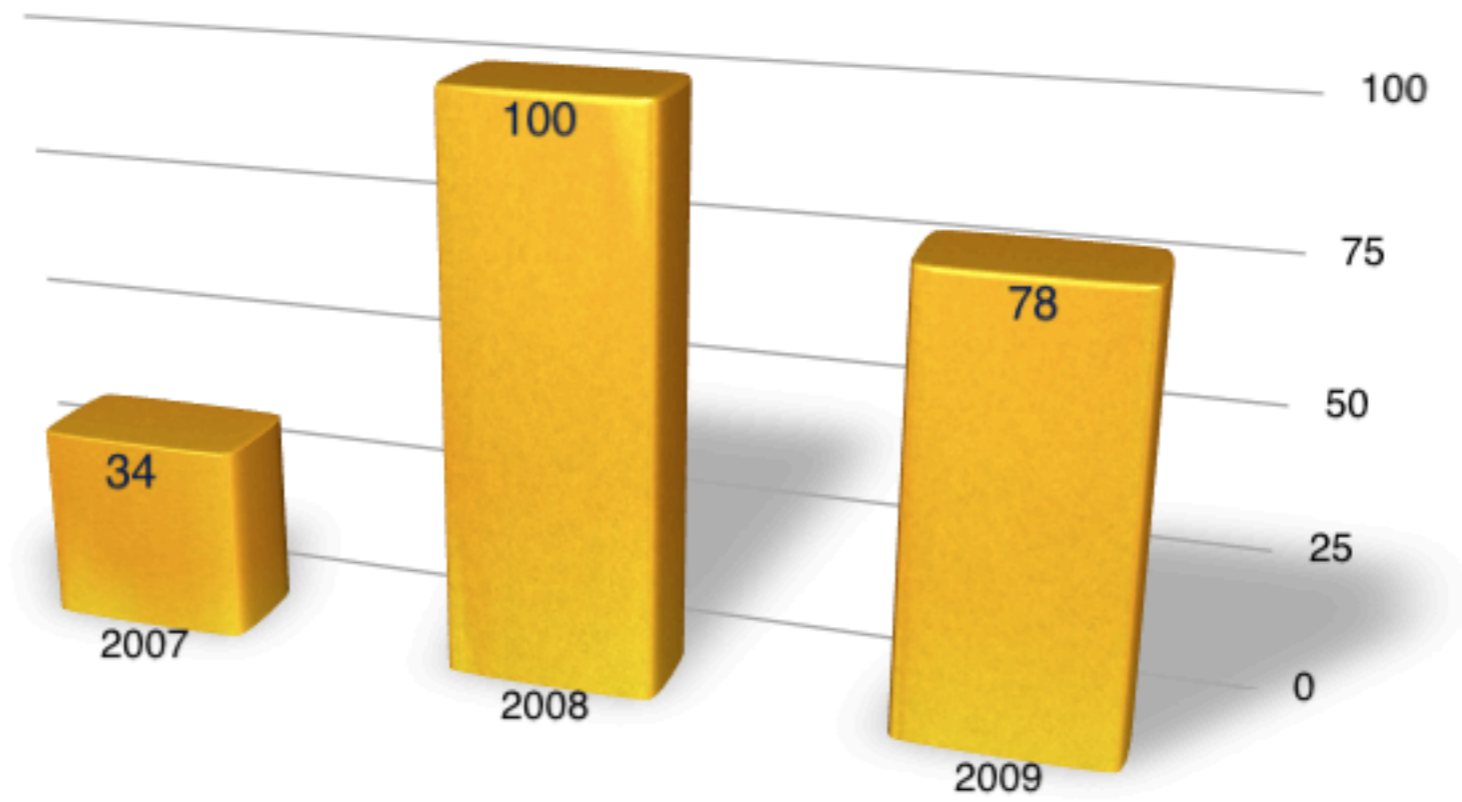

on 28th october -
extrapolated for the
whole month: 2412

The most important number is the amount of unique visitors, because it ignores visitors who accessed the website several times.

Unique visitors 2009

■ unique visitors 2009

Visitors 2006 - 2009

total visits unique visitors

■ unique visitors - monthly average

■ unique visitors - daily average

Where the visitors came from October 2009

Woher die Besucher kamen					
Herkunft		Seiten	Prozent	Zugriffe	Prozent
direct access →	Direkter Zugriff/Bookmarks	3882	42.8 %	8610	40.1 %
links from a search engine →	Links aus einer News Gruppe				
	Links von einer Internet-Suchmaschine - Gesamte Liste	1073	11.8 %	1074	5 %
	- Google	1042	1042		
	- Unknown search engines	12	12		
	- Yahoo	10	10		
	- Ask Jeeves	2	2		
	- Web.de	2	2		
	- Google (Images)	2	3		
	- AllTheWeb	1	1		
	- Baidu	1	1		
	- Netscape	1	1		
links from an external site →	Links von einer externen Seite (keine Suchmaschinen) - Gesamte Liste	4108	45.3 %	11781	54.8 %
	- http://admin.enetosh.net/admin/uniadmin.php	3491	10424		
	- http://admin.enetosh.net/admin/call_awstats.php	120	611		
	- http://www.dguv.de/inhalt/presse/2009/Q4/enetosh/index.jsp	52	52		
	- http://www.isggm.gov.tr	48	48		
	- http://intra.txtlstvw.aspx	40	40		
	- http://www.arbeit-und-gesundheit.de/webcom/show_article.php/_c-5...	34	34		
	- http://www.isggm.gov.tr/articles.php	34	34		
	- http://www.isggm.gov.tr/article.php	31	31		
	- http://osha.europa.eu/en/news/EU_ENETOSH_award	28	28		
	- http://www.bing.com/search	13	13		
	- Sonstige	217	466		
	Herkunft unbekannt				
	Herkunft unbekannt				
	- Sonstige	573	466		
	- http://www.pflug.com/sga/cp	13	13		
	- http://www.enetosh.net/admin/uniadmin.php	58	58		
	- http://www.isggm.gov.tr/articles.php	31	31		
	- http://www.isggm.gov.tr/article.php	34	34		